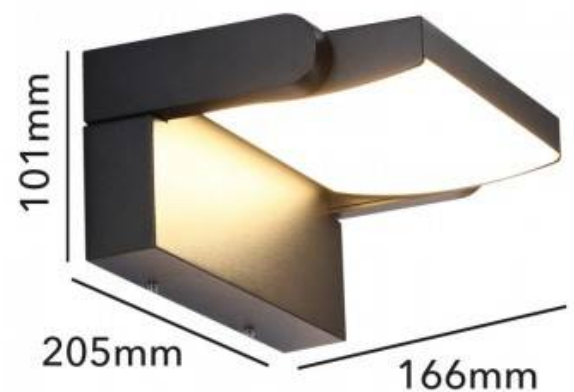

## Aplicador exterior de pared LED orientable "LUMI" 13W IP54

### Ref. L5023-1

Lámpara de pared exterior ajustable "LUMI". Diseño moderno que puede girar 350° en dirección vertical. Ajusta la dirección del ángulo de iluminación para satisfacer tus necesidades. Carcasa de aluminio de alta calidad, duradero y fácil de limpiar. Resistencia a las altas temperaturas, el agua, el polvo, con grado de protección IP54. Alta transmitancia de la luz. Diseño elegante y moderno con Chip SMD 2835 de alta calidad con una potencia de 13W y un ángulo de apertura del haz de luz amplio de 110 grados. Temperatura de color cálida de 3000°K, ideal para crear una atmósfera confortable. Iluminación exterior para jardines, entradas, terrazas o balcones, y para iluminar cualquier interior como pasillos, escaleras, dormitorios, etc. Dimensiones de 205x101x166mm.

### Datos del producto

Tonalidad	Blanco cálido
Kelvin (K)	3000
Tipo de LED	SMD2835
Potencia (W)	13
Tensión Nominal (V)	220-240-V-AC
Frecuencia (Hz)	50 - 60
Driver	Interno
Orientable	No
Dimensiones (mm) LxIxh	205x166x101
Material	Aluminio
Material difusor	PC
Uso Exterior	Si
IP	IP54
Rango temperatura	-20°C ~ +40°C
Frecuencia de uso	Normal
Certificados	CE, ROHS
Garantía	Según garantía legal: 3 años
Montaje	Superficie