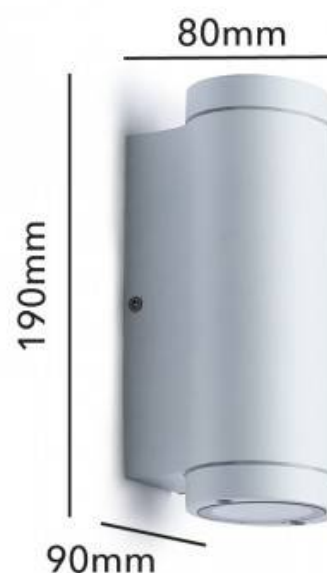

### Aplique de pared exterior UP AND DOWN "LIDIA" 2xGU10 IP44

#### Ref. L5011

Apliques de pared exterior con doble portalámparas GU10 con emisión de luz hacia arriba y hacia abajo. De diseño cilíndrico, moderno, elegante y minimalista. Fabricado de aluminio de alta calidad en acabados negro o blanco. Lámpara de pared ligera, resistente y con casquillo para 2 bombillas GU10, con potencia máxima de 35W. Grado de protección IP44, para uso tanto de exterior como interior. Ideal para instalar como iluminación LED de exterior en jardines, patios, balcones, o en cualquier estancia de interior. Emite luz por dos direcciones, pudiendo iluminar hacia arriba y abajo o hacia izquierda y derecha, dependiendo de si lo instalas en vertical u horizontal. **\*\*Bombillas LED GU10 no incluidas\*\***

#### Datos del producto

Frecuencia (Hz)	50 - 60
Casquillo	GU10
Orientable	No
Material	Aluminio
Uso Exterior	Si
IP	IP44
Frecuencia de uso	Normal
Vida útil (h)	25000
Certificados	CE, ROHS
Garantía	Según garantía legal: 3 años
Montaje	Superficie, Suspensión