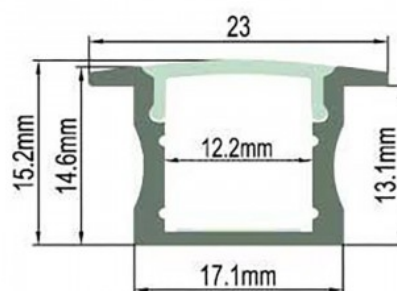

## Perfil de aluminio negro para tira LED 23x15mm (2 metros)

### Ref. BPERF23X15-N

Perfil de aluminio empotrable 23x15mm para pared. Perfil negro ideal para conseguir un efecto decorativo en paredes o techos de color negro. Quedará totalmente integrado sin ser visible. Facilita la instalación de tiras LED empotradas, con un acabado limpio y profesional. Disponible en barras de 2 metros.\*\* Difusor y accesorios no incluidos \*\*

### Datos del producto

Dimensiones (mm) LxIxh	23x15
Material	Aluminio
Uso Exterior	No
IP	IP20
Certificados	CE
Garantía	Según garantía legal: 3 años