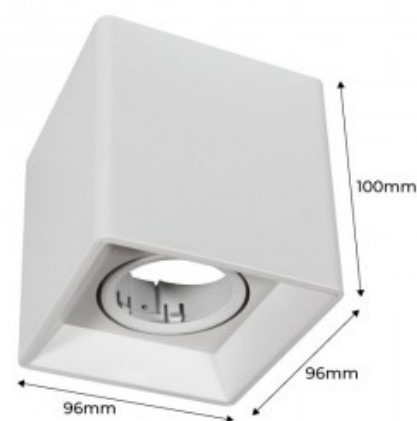

Aplique de techo policarbonato orientable - GU10

Ref. B984-C

Aplique de techo de diseño elegante y minimalista, fabricado en policarbonato. Disponible en color negro o blanco. Admite bombilla GU10, que puede orientarse de acuerdo a las necesidades.* Casquillo y bombilla no incluidos*

Datos del producto

Tensión Nominal (V)	220 - 240 V AC
Casquillo	GU10
Orientable	Sí
Dimensiones (mm) LxIxh	96x100
Uso Exterior	No
IP	IP20
Certificados	CE, ROHS
Garantía	Según garantía legal: 3 años
Montaje	Superficie
Potencia máxima (W)	50
Estilo	Minimalista

Variantes del producto

Referencia

Atributos

B984-C-B

Color exterior - Blanco

B984-C-N

Color exterior - Negro