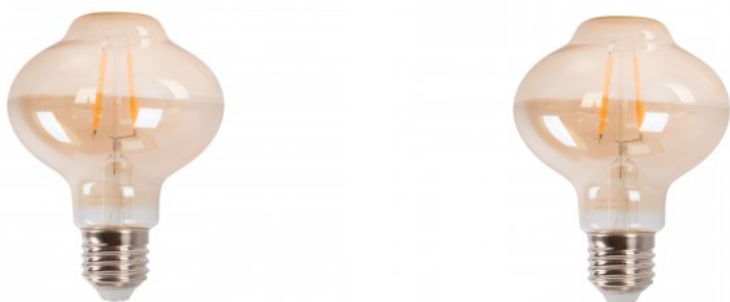

4W
E27
G85

Bombilla filamento LED E27 G85 - 4W - Vintage Gold - 2200K

Ref. BFD1-G85E27-BC

Bombilla LED filamento E27 G85 4W con diseño interior tipo filamento y cristal exterior en tonalidad dorada. Perfecta para lámparas vintage, permite crear ambientes acogedores y confortables, con una estética retro. Es una bombilla que emite una luz en tonalidad ámbar (2200K), con una luminosidad de 280 lúmenes.

Datos del producto

Tonalidad	Blanco extra cálido
Lumens (Lm)	280
Ángulo de apertura (°)	360°
Potencia (W)	4
Casquillo	E27
Dimensiones (mm) LxIxh	85x140
Material	Metal
Material difusor	Cristal
Uso Exterior	No
IP	IP20
Vida útil (h)	25000
Clase eficiencia energética	G
Certificados	CE, ROHS
Garantía	Según garantía legal: 3 años
Estilo	Vintage
Filamento	sí