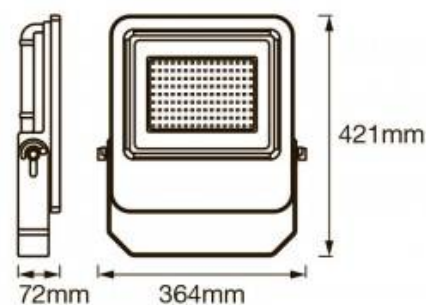

### Ref. 0206823-1

Proyector LED 150W de consumo, para uso exterior, con grado de protección IP65. Alta eficacia luminosa de 88lm/W, con una eficacia luminosa total de 13200 lúmenes. Instalación sencilla y rápida debido a su diseño ligero, de bajo perfil y dimensiones compactas, 421x364x72mm. Proyector eficiente de color gris oscuro con un diseño moderno. Carcasa de aluminio y difusor de cristal templado, que proporciona una iluminación intensa e homogénea. Proyector orientable en un ángulo de hasta 180 grados. Ángulo de haz simétrico de 110°x110°. Driver interno. Ángulo de apertura del haz de luz 120 grados. Óptima reproducción cromática, CRI>80. Temperatura de color blanco neutro, de 4000°K. Ideal para instalar como iluminación de fachadas, garajes, jardines, etc. Tanto para exterior como para interior.

### Datos del producto

Tonalidad	Blanco neutro
Kelvin (K)	4000
Lumens (Lm)	13200
Eficiencia (Lm/w)	88
CRI	80-85
Ángulo de apertura (°)	120
UGR	No
Dimmable	No
Potencia (W)	150
Tensión Nominal (V)	230
Frecuencia (Hz)	50 - 60
Driver	Interno
Sensor	No
Orientable	Sí
Dimensiones (mm) LxIxh	421x364x72
Material	Aluminio
Material difusor	Cristal
Uso Exterior	Si