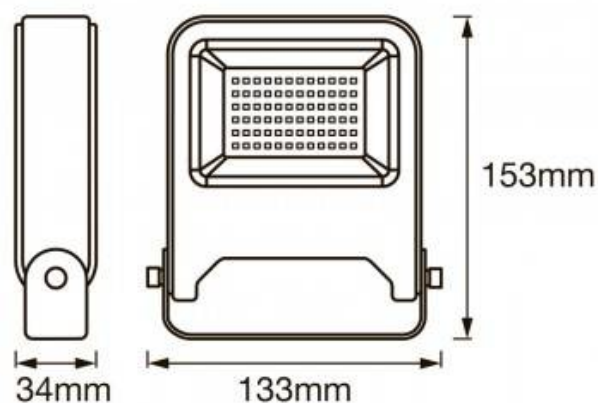

Proyector LED exterior 20W 1700LM IP65 | ENDURA LEDVANCE

Ref. 0206687-1

Proyector LED exterior de 20W y dimensiones compactas, 153x133x34mm. Elevada eficiencia lumínica de 85lm/W, con un total de 1700 lúmenes. Ángulo de apertura del haz de luz de 120 grados. Óptima reproducción cromática, CRI>80. Tonalidad neutra de 4000°K. Diseño moderno con carcasa de aluminio, en acabado de alta calidad de color gris oscuro. Difusor de cristal templado, ofreciendo una iluminación homogénea e intensa. Apto para exterior, grado de protección IP65. Basculante y orientable, en un ángulo de 180 grados. Driver integrado. Ángulo de haz simétrico de 110°x110°. Ideal para instalar en fachadas, garajes y cualquier lugar de exterior.

Datos del producto

Tonalidad	Blanco neutro
Kelvin (K)	4000
Lumens (Lm)	1700
Eficiencia (Lm/w)	85
CRI	80-85
Ángulo de apertura (°)	120
UGR	No
Dimmable	No
Potencia (W)	10
Tensión Nominal (V)	230
Frecuencia (Hz)	50 - 60
Driver	Interno
Sensor	No
Orientable	Sí
Dimensiones (mm) LxIxh	153x133x34
Material	Aluminio
Material difusor	Cristal
Uso Exterior	Si