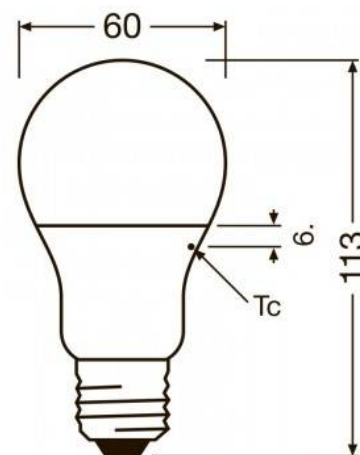

### Ref. 0430693-1

Bombillas LEDVANCE estándar A60 E27. Bombillas LED E27 con 8,5W de consumo y una elevada intensidad lumínica de 806 lúmenes. Óptima reproducción cromática, fiel a los colores, CRI>80. Factor de potencia >0.5 .Equivalente a las bombillas incandescentes de 60W. Dimensiones de 60mm de diámetro y 113mm de longitud. Diseño moderno opal mate.Libre de mercurio, no emite calor ni contiene componentes tóxicos. Completamente libre de mercurio.Temperaturas de color: Blanco cálido (2700°K); Blanco neutro (4000°K); Blanco frío (6500°K).Bombillas LED de mínimo consumo y máxima eficiencia.

### Datos del producto

Tonalidad	Blanco frío, Blanco neutro, Blanco cálido
Kelvin (K)	4000, 2700, 6500
Lumens (Lm)	806
CRI	80-85
Dimmable	No
Potencia (W)	8.5
Tensión Nominal (V)	230
Frecuencia (Hz)	50 - 60
Driver	Interno
Casquillo	E27
Dimensiones (mm) LxLxh	113x60x60
Uso Exterior	Sí, en lámparas estancas
IP	IP20
Rango temperatura	-20°C ~ +40°C
Vida útil (h)	15000
Clase eficiencia energética	A+ (2021)
Certificados	CE, ROHS
Garantía	Según garantía legal: 3 años