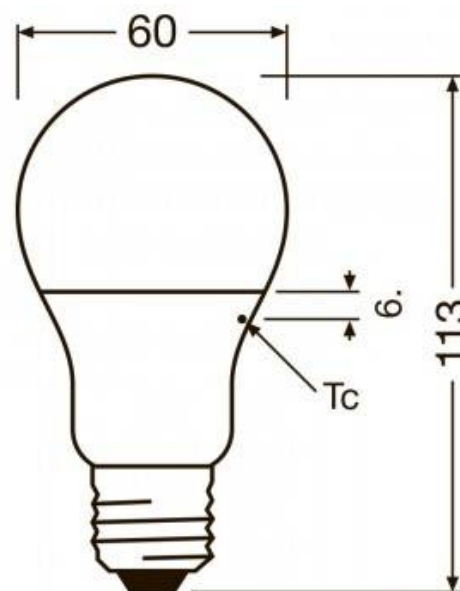

### Ref. 0430693-1

Bombillas LEDVANCE estándar A60 E27. Bombillas LED E27 con 8,5W de consumo y una elevada intensidad lumínica de 806 lúmenes. Óptima reproducción cromática, fiel a los colores, CRI>80. Factor de potencia >0.5 .Equivalente a las bombillas incandescentes de 60W. Dimensiones de 60mm de diámetro y 113mm de longitud. Diseño moderno opal mate.Libre de mercurio, no emite calor ni contiene componentes tóxicos. Completamente libre de mercurio.Temperaturas de color: Blanco cálido (2700°K); Blanco neutro (4000°K); Blanco frío (6500°K).Bombillas LED de mínimo consumo y máxima eficiencia.

### Datos del producto

Tonalidad	Blanco frío, Blanco neutro, Blanco cálido
Kelvin (K)	4000, 2700, 6500
Lumens (Lm)	806
CRI	80-85
Dimmable	No
Potencia (W)	8.5
Tensión Nominal (V)	230
Frecuencia (Hz)	50 - 60
Driver	Interno
Casquillo	E27
Dimensiones (mm) LxLxh	113x60x60
Uso Exterior	Sí, en lámparas estancas
IP	IP20
Rango temperatura	-20°C ~ +40°C
Vida útil (h)	15000
Clase eficiencia energética	A+ (2021)
Certificados	CE, ROHS
Garantía	Según garantía legal: 3 años