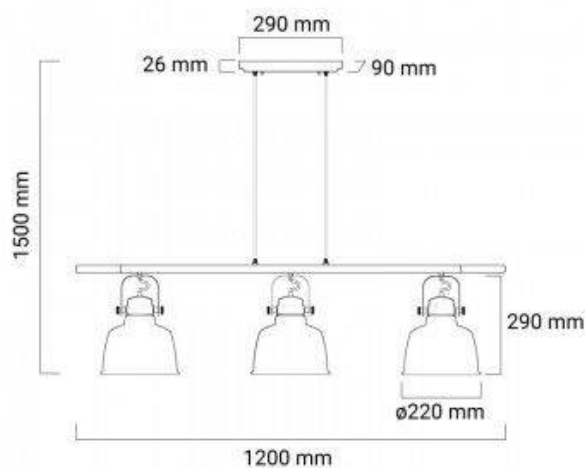

Focos direccionables

Cables ajustables

Casquillo E27

Datos del producto

Tensión Nominal (V)	220-240V-AC
Frecuencia (Hz)	50 - 60
Casquillo	E27
Orientable	Sí
Dimensiones (mm) LxIxh	1200x1500
Material	Aluminio
Uso Exterior	No
IP	IP20
Frecuencia de uso	Normal
Vida útil (h)	25000
Certificados	CE, ROHS
Garantía	Según garantía legal: 3 años
Montaje	Suspensión