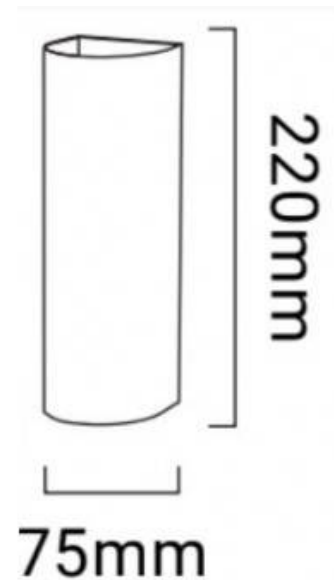

## Aplique de pared interior "UP and Down" TUB GU10

Ref. LN1553

Aplique de pared de diseño moderno y minimalista. Fabricado de aluminio de alta calidad en acabados de color blanco y negro. Forma tubular y de dimensiones compactas. Con casquillo para dos bombillas GU10, permitiendo una iluminación hacía arriba y hacía abajo. Grado de protección IP20, para uso exclusivo en interior. Perfecta luminaria decorativa en salas de estar, pasillos, restaurantes, hoteles, etc. Dimensiones: 75x75x220mm.\*\*No incluye bombilla GU10\*\*

### Datos del producto

Casquillo	GU10
Dimensiones (mm) LxIxh	75x75x220mm.
Material	Bamboo
IP	IP20