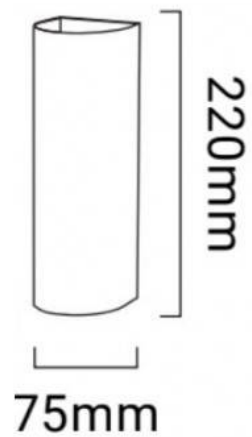

## Aplique de pared interior "UP and Down" TUB GU10

Ref. LN1553

Aplique de pared de diseño moderno y minimalista. Fabricado de aluminio de alta calidad en acabados de color blanco y negro. Forma tubular y de dimensiones compactas. Con casquillo para dos bombillas GU10, permitiendo una iluminación hacía arriba y hacía abajo. Grado de protección IP20, para uso exclusivo en interior. Perfecta luminaria decorativa en salas de estar, pasillos, restaurantes, hoteles, etc. Dimensiones: 75x75x220mm.\*\*No incluye bombilla GU10\*\*

### Datos del producto

Casquillo	GU10
Dimensiones (mm) LxIxh	75x75x220mm.
Material	Bamboo
IP	IP20