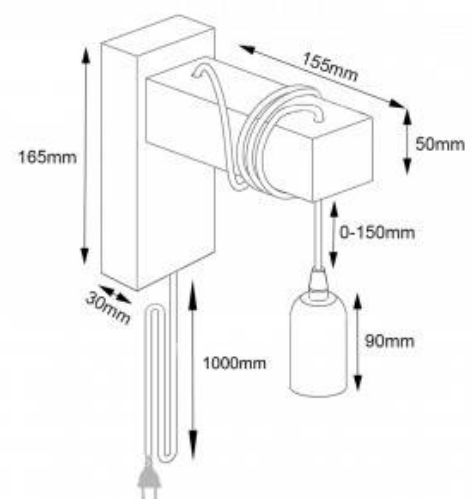

Apliques de pared madera con interruptor y enchufe "RUDER"

Ref. LM130-EU

Apliques de pared de madera de diseño vintage y con acabados detallados de color negro y blanco. Apliques de pared diseñados con lámpara colgante. El aplique integra un casquillo de aluminio y cable con interruptor de color negro/blanco. Proporciona un estilo rústico a tu hogar. La lámpara tiene un cable flexible que permite personalizar la altura al enrollarla en la estructura de madera. Casquillo E27, la bombilla no viene incluida, se recomienda colocar una bombilla LED Edison de filamento. Ideal para decorar cualquier espacio en tiendas, restaurantes, bares, o en estancias del hogar como dormitorios o comedores. Exclusivo para interior.

Datos del producto

| | |
|------------------------|------------------------------|
| Tensión Nominal (V) | 220-240V/AC |
| Frecuencia (Hz) | 50 - 60 |
| Casquillo | E27 |
| Dimensiones (mm) LxIxh | 180x215 |
| Material | Acero; Madera |
| Uso Exterior | No |
| IP | IP20 |
| Certificados | CE, ROHS |
| Garantía | Según garantía legal: 3 años |