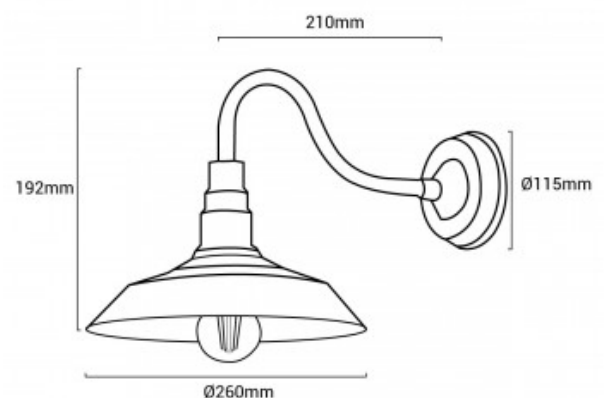

Aplique de pared vintage "ROC"

Ref. L3042

Elegante aplique de pared interior fabricado de aluminio, con acabados en color óxido, negro y gris. Con un diseño original, vintage e industrial. Ofrece un estilo retro-antiguo en cualquier estancia. Lámparas ideales para cualquier estancia de interior, ya sea en pasillos, salones o habitaciones, en el hogar, tiendas y restaurantes. Utilízala en cualquier sala ya sean pasillos, salones o habitaciones. Casquillo E27 *NO INCLUYE BOMBILLA LED*. Potencia máxima 60W. Dimensiones: 192X260x115mm.

Datos del producto

Frecuencia (Hz)	50 - 60
Sensor	No
Casquillo	E27
Orientable	No
Material	Aluminio
Uso Exterior	No
IP	IP20
Rango temperatura	-20°C ~ +40°C
Frecuencia de uso	Normal
Certificados	CE, ROHS
Garantía	Según garantía legal: 3 años
Montaje	Superficie