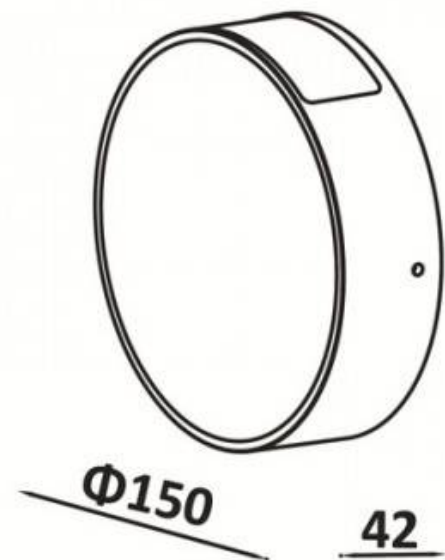

Aplique de Pared LED COB "ROONER" 6W IP44

Ref. LN1571

Apliques de pared modernos y minimalistas. De forma circular y diseño moderno pudiendo colocar la dirección de la luz hacia donde queramos. Diseñado en aluminio con acabados de alta calidad. Apliques de pared perfectos para colocar en pasillos, salas de estar, restaurantes, hoteles, cafeterías, etc. También se pueden colocar en exteriores, con grado de protección IP44. El aplique "Rooner" tiene unas dimensiones de 150x150mm. Aplique LED que proyecta una luz cálida y homogénea, de 3000°K, hacia la pared, creando un efecto confortable. Diseñado con chip LED COB con una potencia de 6W y una intensidad lumínica elevada de 247 lúmenes. Óptima reproducción cromática (CRI>85). Con todos los accesorios necesarios para una instalación sencilla en la pared de cualquier interior.

Datos del producto

Tonalidad	Blanco cálido
Kelvin (K)	3000
Lumens (Lm)	247
CRI	85-90
Tipo de LED	COB
Dimmable	No
Potencia (W)	6
Tensión Nominal (V)	220-240V-AC
Frecuencia (Hz)	50 - 60
Driver	Interno
Sensor	No
Dimensiones (mm) LxIxh	150x150x42
Material	Aluminio
Uso Exterior	Si
IP	IP44
Clase eficiencia energética	A+ (2021)
Certificados	CE, ROHS
Garantía	Según garantía legal: 3 años

Variantes del producto

Referencia

Atributos

LN1571-N

Color exterior - Negro