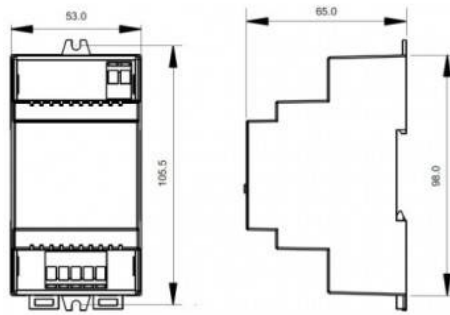

SUNRICHER®

www.sunricher.hk

Fuente Sunricher para DALI 16V-DC 100-240V/AC 250mA

Ref. SR-2400P

El SR-2400P es una fuente de inicio DALI universal diseñada con un tamaño compacto y un amplio rango de voltaje de entrada 100-240V/AC. Tiene una corriente de salida de 250mA para alimentar el bus DALI. La alimentación DALI se caracteriza por su alta fiabilidad con protección contra sobrecorriente.