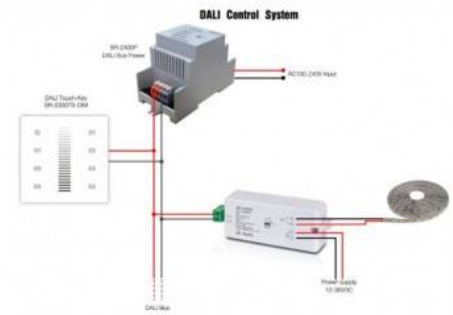

SUNRICHER®

www.sunricher.hk

Fuente Sunricher para DALI 16V-DC 100-240V/AC 250mA

Ref. SR-2400P

El SR-2400P es una fuente de inicio DALI universal diseñada con un tamaño compacto y un amplio rango de voltaje de entrada 100-240V/AC. Tiene una corriente de salida de 250mA para alimentar el bus DALI. La alimentación DALI se caracteriza por su alta fiabilidad con protección contra sobrecorriente.