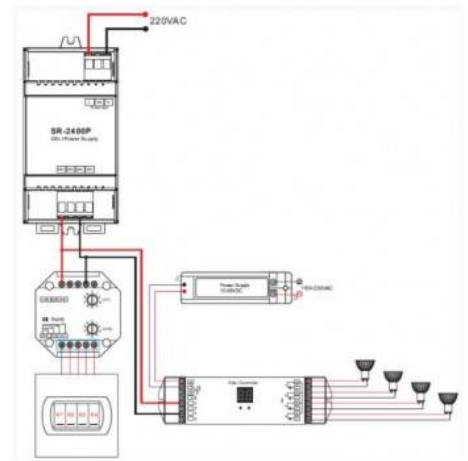

SUNRICHER®

www.sunricher.hk

Fuente Sunricher para DALI 16V-DC 100-240V/AC 250mA

Ref. SR-2400P

El SR-2400P es una fuente de inicio DALI universal diseñada con un tamaño compacto y un amplio rango de voltaje de entrada 100-240V/AC. Tiene una corriente de salida de 250mA para alimentar el bus DALI. La alimentación DALI se caracteriza por su alta fiabilidad con protección contra sobrecorriente.