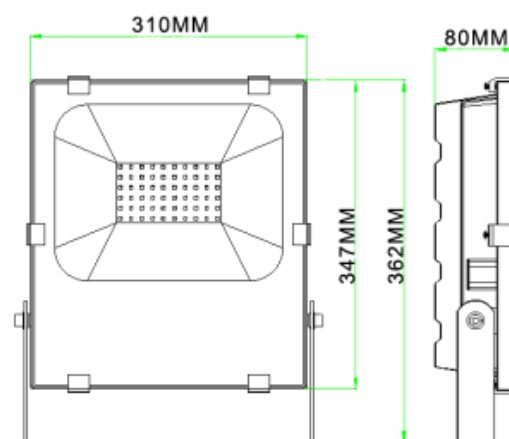

PRO **150W**
120lm/W

PHILIPS
LUMILEDS

Foco proyector LED 150W Chip Philips IP65

Ref. B1852

Foco proyector LED de 150W con soporte para pared orientable integrado. Contiene Chip Philips Lumileds 2835 de alta calidad, con elevada eficiencia y luminosidad. Flujo lumínico de 18000 lúmenes. Proyector LED un arranque inmediato sin parpadeos. Emite una luz brillante y luminosa. Se instala sobretodo para iluminación de exteriores: jardines, fachadas, puertas, muros, carteles, pérgolas, vallas publicitarias. Además, también se suele utilizar para interiores de naves industriales y talleres. Fabricado con carcasa de metal con acabados de alta calidad. Soporte orientable y difusor de cristal. Ángulo de apertura del haz de luz de 120°. Grado de protección (IP65) para uso en exterior. Resistente a la lluvia, suciedad, etc. Voltaje 190-260V. Eficiencia lumínica de 120lm/W. Frecuencia 50-60Hz.

Datos del producto

Tonalidad	Blanco frío
Kelvin (K)	6000
Lumens (Lm)	18000
Eficiencia (Lm/w)	120
CRI	80-85
Ángulo de apertura (°)	120
UGR	No
Tipo de LED	PHILIPS LUMILEDS 2835
Dimmable	No
Potencia (W)	200
Tensión Nominal (V)	190-260V-AC
Frecuencia (Hz)	50 - 60
Driver	Interno
Sensor	No
Orientable	Sí
Dimensiones (mm) LxIxh	310x348x80
Material	Metal
Material difusor	Cristal