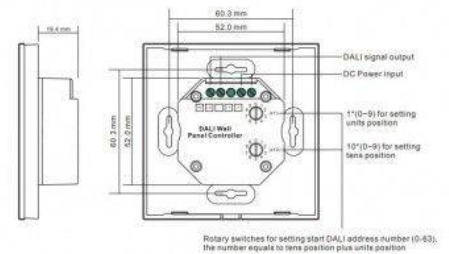

DALI TOUCH Interruptor táctil 12-24V-DC (4 Zonas)

Ref. SR-2300TS-DIM-EU

El SR-2300TS-DIM es un interruptor táctil con salida DALI para atenuar y conmutar 4 zonas de luz. El panel táctil, diseñado con cristal templado de alta resistencia, ofrece una regulación suave y funciones de conmutación sin parpadeo. El regulador de intensidad de luces LED es fácil de instalar y compatible con varios productos DALI de 12-24V-DC. Puede controlar hasta 4 zonas con 3 escenas guardadas personalizables para cada zona. Controla diferentes tipos de iluminación LED. Indicación de estado de las luces LED en el panel.

Datos del producto