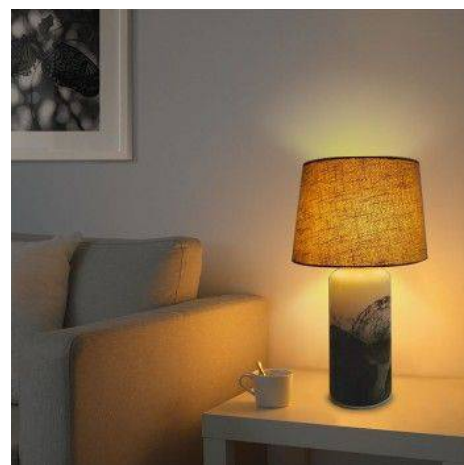

## Lámpara de mesa de cerámica "Rosane"

### Ref. LC2003

Lámparas de cerámica cuidadas al detalle con circunferencias de color negro y dorado que rodean la base de cerámica. Casquillo E27 de potencia máxima 60W. La bombilla LED E27 no viene incluida. Elegantes lámparas de diseño de cerámica para cualquier estilo o decoración. Perfecta para colocar en una mesa auxiliar e iluminar tu sala de estar, dormitorio, comedor o recibidor. Fabricada con base de cerámica y con pantalla de tela beige. La elegancia de sus detalles y materiales destacará visualmente en cualquier estancia interior. Con unas medidas de Ø350x630mm. Cable e interruptor semitransparente de 150cm de longitud. De uso exclusivo para interior.\*\*NO INCLUYE LA BOMBILLA LED E27\*\*

### Datos del producto

Tensión Nominal (V)	220-240V/AC
Casquillo	E27
Dimensiones (mm) LxIxh	Ø300x520
Material	Cerámica, Tela
Uso Exterior	No
IP	IP20
Certificados	CE, ROHS
Garantía	Según garantía legal: 3 años
Potencia máxima (W)	60