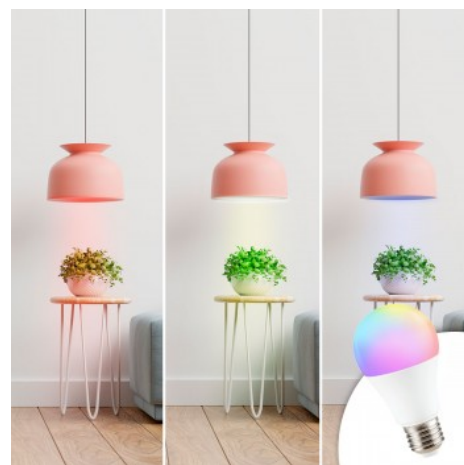

Bombilla inteligente Smart WIFI RGBWW E27 9W

Ref. BW1-E27A60-RGBCCT

Bombilla inteligente WIFI RGBWW 9W, casquillo E27. La bombilla inteligente RGB+CCT puede producir más de 16 millones de colores, seleccionando el color exacto que deseas. Controlable mediante voz o directamente desde su teléfono inteligente con "Tuya APP", descargable a través del código QR de la caja. Compatible con Alexa, Google Home, Echo, Echo Dot. RGB+CCT Casquillo E27. WIFI Smart Home. Potencia: 9W. Lúmenes: 806lm. Garantía 3 años.

Datos del producto

Tonalidad	RGB, CCT
Lumens (Lm)	806
Ángulo de apertura (°)	220
Dimmable	Sí
Potencia (W)	9
Tensión Nominal (V)	220 - 240 V/AC
Frecuencia (Hz)	50 - 60
Driver	Interno
Casquillo	E27
Dimensiones (mm) LxIxh	Ø60x120
Material	Plástico
Material difusor	Policarbonato
Uso Exterior	Sí, en lámparas estancas
Rango temperatura	-20°C ~ +40°C
Vida útil (h)	25000
Clase eficiencia energética	F (2021)
Certificados	CE, ROHS
Garantía	Según garantía legal: 3 años