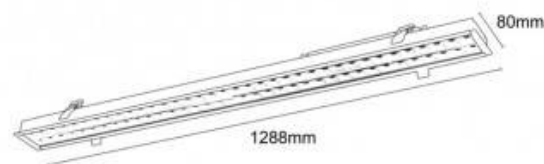

Foco LED Lineal Empotrable 40W UGR18 Chip Osram

Ref. B9060

Focos LED empotrables lineales de 40W de potencia y óptimo índice de deslumbramiento (UGR < 18). Disponibles en carcasa con acabados de alta calidad en color blanco o negro. Chip Osram de gran eficiencia, reproducción cromática (CRI >85), intensidad lumínica elevada de 4400lm y temperatura de color cálida de 2700°K. Ideal para instalar en restaurantes, tiendas, oficinas, bares, hoteles, museos, el hogar y cualquier estancia de interior. Diámetro de corte de 1283x70mm. Diseño moderno, muy discreto tras su instalación empotrable. Acabados para seleccionar: Blanco (blanco exterior, interior negro), Negro (tanto exterior como interior). Potencia: 40W Chip LED Osram Corte: 1283x70mm Voltaje: 220-240V/AC Frecuencia: 50-60Hz UGR < 18 IP20 Temperatura de color 2700K 4400lm CRI > 85

Datos del producto

Tonalidad	Blanco cálido
Kelvin (K)	2700
CRI	85-90
Dimmable	No
Frecuencia (Hz)	50 - 60
Driver	Interno
Sensor	No
Orientable	No
Material	Aluminio
Uso Exterior	No
IP	IP20
Rango temperatura	-20°C ~ +40°C
Certificados	CE, ROHS
Garantía	Según garantía legal: 3 años
Montaje	Empotrable