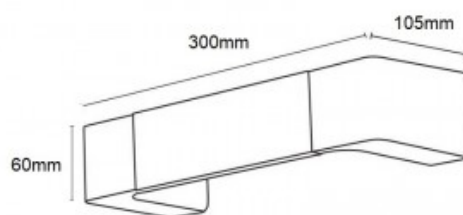

**Aplique de pared LED interior bidireccional "Etso" - 6W - 3000K - 30cm**

**Ref. LN1575**

Aplique de pared bidireccional fabricado en aluminio con acabados de alta calidad. Presenta un diseño elegante y contemporáneo, fácilmente combinable con distintos estilos decorativos. Cuenta con una luminaria LED integrada de 6W de potencia que proporciona una iluminación doble cara en tonalidad blanco cálido (3000K). Este aplique de líneas modernas es ideal para añadir un toque de estilo a cualquier estancia de interior, ofreciendo una iluminación decorativa y acogedora. Disponible en colores blanco y negro.

**Datos del producto**

Tonalidad	Blanco cálido
Kelvin (K)	3000
CRI	85-90
Tipo de LED	SMD 2835
Dimmable	No
Potencia (W)	6
Tensión Nominal (V)	220 - 240 V AC
Frecuencia (Hz)	50 - 60
Driver	Interno
Sensor	No
Material	Aluminio
Uso Exterior	No
Certificados	CE, ROHS
Garantía	Según garantía legal: 3 años
Estilo	Minimalista, Nórdico