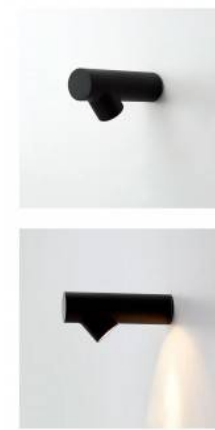

Aplique de Pared LED "KOLO" 6W COB

Ref. LN1574

Aplique de pared interior moderno. Diseñado de aluminio de alta calidad en distintos acabados. Diseño elegante y moderno adaptable en cualquier estancia. Chip LED COB de alta eficiencia, con potencia de 6W y 570 lúmenes. Temperatura de color cálida de 3000°K, ofreciendo una atmósfera confortable. Ideal aplique LED, exclusivo para interior, ideal para colocar en pasillos, comedores, salas de estar, restaurantes, hoteles, cafeterías, etc. Puedes colocar el aplique en la dirección que prefieras orientar la luz. Reproducción cromática elevada (CRI>85). Con todos los elementos necesarios para una instalación sencilla en la pared de cualquier interior. Con unas dimensiones de 230x108mm.

Variantes del producto

Referencia

Atributos

LN1574-N

Color exterior - Negro