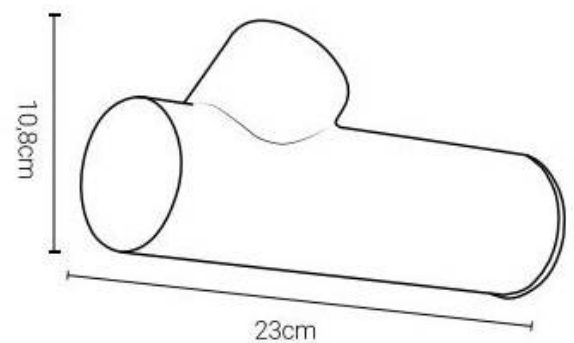

Aplique de Pared LED "KOLO" 6W COB

Ref. LN1574

Aplique de pared interior moderno. Diseñado de aluminio de alta calidad en distintos acabados. Diseño elegante y moderno adaptable en cualquier estancia. Chip LED COB de alta eficiencia, con potencia de 6W y 570 lúmenes. Temperatura de color cálida de 3000°K, ofreciendo una atmósfera confortable. Ideal aplique LED, exclusivo para interior, ideal para colocar en pasillos, comedores, salas de estar, restaurantes, hoteles, cafeterías, etc. Puedes colocar el aplique en la dirección que prefieras orientar la luz. Reproducción cromática elevada (CRI>85). Con todos los elementos necesarios para una instalación sencilla en la pared de cualquier interior. Con unas dimensiones de 230x108mm.

Datos del producto

Tonalidad	Blanco cálido
Kelvin (K)	3000
Lumens (Lm)	570
CRI	85-90
Tipo de LED	COB
Dimmable	No
Potencia (W)	6
Tensión Nominal (V)	220-240V-AC
Frecuencia (Hz)	50 - 60
Driver	Interno
Sensor	No
Orientable	Sí
Material	Aluminio
Uso Exterior	No
Certificados	CE, ROHS
Garantía	Según garantía legal: 3 años

Variantes del producto

Referencia

Atributos

LN1574-N

Color exterior - Negro