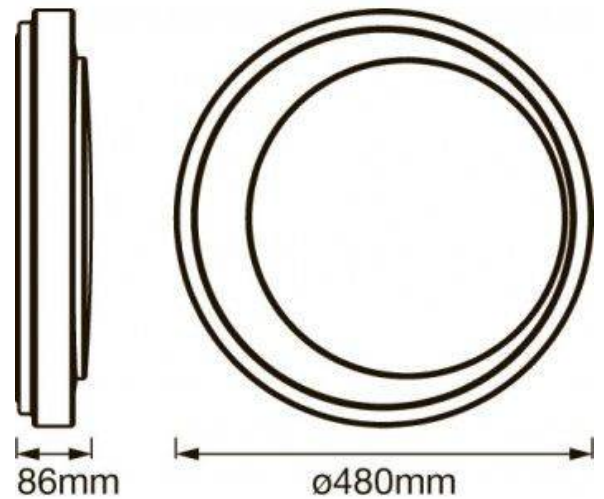

Plafón LED CCT SMART WIFI ORBIS MOON 32W 480mm

Ref. 0486423

Las luminarias LED LEDVANCE SMART + WiFi forman parte de la gama de LEDVANCE para iluminación Smart Home, moderna e inteligente. El plafón LED CCT tiene un diseño elegante con una intensidad lumínica de 3300 lúmenes y una potencia de 32W. Perfecta para instalar en interiores como salones, cocinas, oficinas, habitaciones, etc. El CCT nos permite ajustar el color de diferentes tonos de blanco, desde blanco frío, de 3000°K a blanco cálido, de 6500°K. Controlable mediante la voz con Asistente de Google o Amazon Alexa. Intensidad de luz regulable. Eficacia lumínica de 103lm/W. Ángulo de 110°, buena reproducción de los colores (CRI>80). Diámetro de 480mm y 86mm de altura. Controla tus luminarias sin estar en casa con la tecnología Smart + Wifi de LEDVANCE.

Datos del producto

Tonalidad	CCT
Kelvin (K)	3000-6500
Lumens (Lm)	3300
Eficiencia (Lm/w)	103
CRI	80-85
Ángulo de apertura (°)	110
Dimmable	Sí
Potencia (W)	32
Tensión Nominal (V)	220-240-V-AC
Frecuencia (Hz)	50 - 60
Driver	Interno
Dimensiones (mm) LxIxh	Ø480x86
Peso (g)	1309
Material	PMMA
Uso Exterior	No
IP	IP20
Rango temperatura	-20°C ~ +40°C
Clase eficiencia energética	A+ (2021)