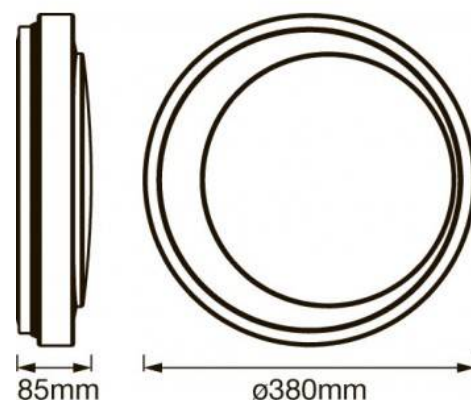

## Plafón LED SMART TW WIFI ORBIS MOON 24W CCT 380mm

### Ref. O486409

Plafón LED con función Blanco Dinámico (TW) de LEDVANCE. Tecnología SMART WIFI, controlable a través de la aplicación LEDVANCE SMART + WiFi (compatible con Android 6.0, iOS 9.0 y versiones posteriores). Instalación fácil y rápida. Diseño moderno con forma de luna, ideal para colocar en interiores como cocinas, salas de estar, oficinas, habitaciones, etc. Controlable mediante la voz con Asistente de Google o Amazon Alexa. Con Blanco Dinámico (TW), temperatura de color ajustable desde 3.000°K hasta 6.500°K. Intensidad de luz regulable. Potencia de 24W, flujo luminoso de 2500 lúmenes y eficacia lumínica de 104lm/W. Ángulo de apertura de 110°, buena reproducción cromática (CRI>80). Diámetro de 380mm y 85mm de altura.

### Datos del producto

Tonalidad	RGB-W
Kelvin (K)	3000-6500
Lumens (Lm)	2500
Eficiencia (Lm/w)	104
CRI	80-85
Ángulo de apertura (°)	110
Dimmable	Sí
Potencia (W)	24
Tensión Nominal (V)	220-240-V-AC
Frecuencia (Hz)	50 - 60
Driver	Interno
Dimensiones (mm) LxIxh	Ø380x8
Peso (g)	801
Material	PMMA
Uso Exterior	No
IP	IP20
Rango temperatura	-20°C ~ +40°C
Clase eficiencia energética	A+ (2021)