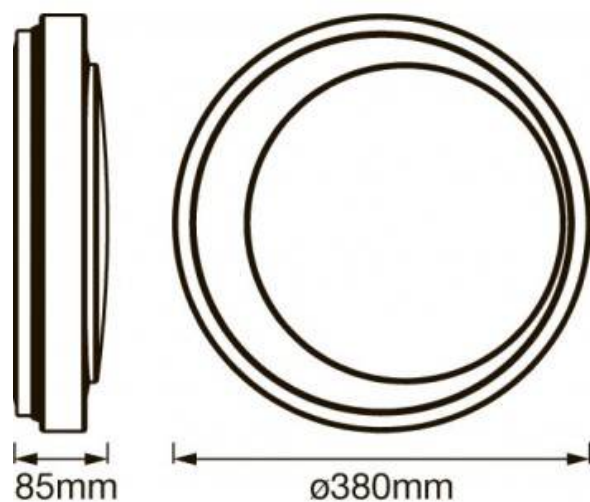

## Plafón LED SMART TW WIFI ORBIS MOON 24W CCT 380mm

### Datos del producto

Tonalidad	RGB-W
Kelvin (K)	3000-6500
Lumens (Lm)	2500
Eficiencia (Lm/w)	104
CRI	80-85
Ángulo de apertura (°)	110
Dimmable	Sí
Potencia (W)	24
Tensión Nominal (V)	220-240-V-AC
Frecuencia (Hz)	50 - 60
Driver	Interno
Dimensiones (mm) LxIxh	Ø380x8
Peso (g)	801
Material	PMMA
Uso Exterior	No
IP	IP20
Rango temperatura	-20°C ~ +40°C
Clase eficiencia energética	A+ (2021)