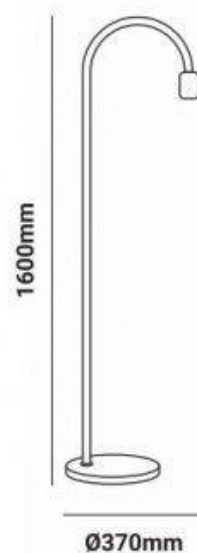

Lámpara de Pie "FINNA" E27

Ref. LN1315

Lámparas de pie de diseño minimalista y original. Diseñadas en aluminio en acabados a elegir entre blanco y negro mate. Con base antideslizante de alta calidad. Integra un cable e interruptor semitransparente de un metro y medio de longitud. Esta lámpara de pie integra un casquillo para bombillas LED E27, la bombilla no viene incluida. Ideal para colocar como iluminación decorativa del salón, habitación, en oficinas, hoteles, tiendas, etc. ****NO INCLUYE BOMBILLA E27****Máx 60W Casquillo: E27 220-240V/AC Ø370x1600mm IP20

Datos del producto

Tensión Nominal (V)	220-240V/AC
Casquillo	E27
Dimensiones (mm) LxIxh	Ø370x1600
Uso Exterior	No
IP	IP20
Certificados	CE, ROHS
Garantía	Según garantía legal: 3 años
Potencia máxima (W)	60

Variantes del producto

Referencia

Atributos

LN1315-N

Color exterior - Negro

LN1315-B

Color exterior - Blanco