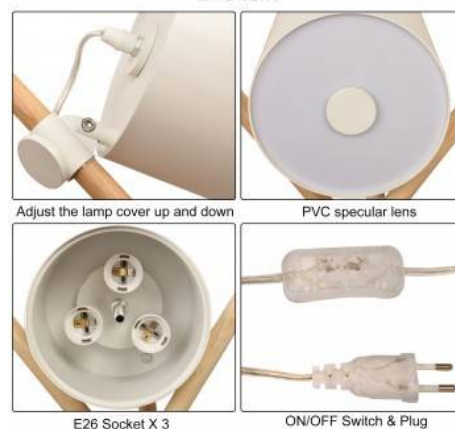

Lámpara de mesa en trípode de madera "FOCUS" - Inspiración en Colección shift de Artisan

Ref. L1010

Lámpara de mesa de madera natural con cabezal y unión de las maderas de aluminio en color negro o blanco, según la elección. Iluminación decorativa LED ideal para colocar encima de la mesita de noche, mesillas supletorias, mesas de lectura o como elemento decorativo. Potencia máxima de 60W para 3 bombillas E27 G45 o esféricas, las bombillas LED G45 o esféricas no vienen incluidas. Lámpara de mesa de diseño nórdico y moderno con cable e interruptor semitransparente de alta calidad. La lámpara es orientable, de uso exclusivo para interior con grado de protección IP20 y con unas dimensiones de 340x530mm. Voltaje de 220-240V/AC.

Detail

Datos del producto

Tensión Nominal (V)	220-240V/AC
Casquillo	E27
Dimensiones (mm) LxIxh	340x530
Material	Madera; Aluminio
Material difusor	Acrílico
Uso Exterior	No
IP	IP20
Certificados	CE, ROHS
Garantía	Según garantía legal: 3 años

Dimensions

Variantes del producto

Referencia

Atributos

L1010-N

Color exterior - Negro

L1010-B

Color exterior - Blanco