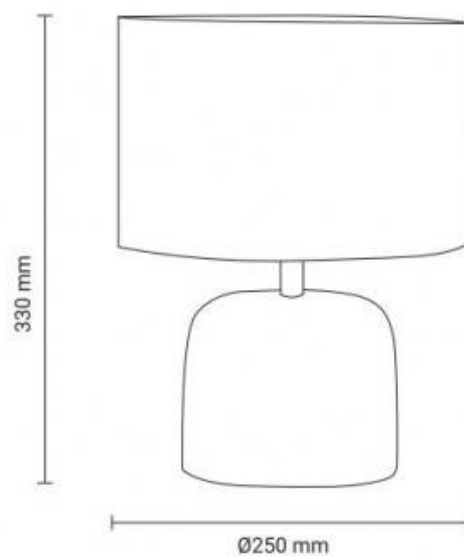

Lámpara de mesa cerámica "WILD" E27

Ref. LC1923

Lámpara de mesa de cerámica con casquillo E27 de potencia máxima 40W, la bombilla LED E27 no está incluida. Elegante lámpara de flores que destaca por la hoja en relieve de la base y la pantalla con plantas, ofreciendo calidez al ambiente y un estilo decorativo. Diseñado con pie de cerámica a elegir, en color gris y verde, y con pantalla de tela. La combinación de materiales y la elegancia de las tonalidades aporta a la lámpara de mesa un acabado exquisito. Ideal para colocar en la mesita de noche, en el escritorio o en el recibidor. Con unas dimensiones de Ø250x330. De uso exclusivo para interior, grado de protección IP20. Cable con interruptor semitransparente de 150cm de longitud. Voltaje 220-240V/AC.**NO INCLUYE BOMBILLA**

Datos del producto

Casquillo	E27
Uso Exterior	No
IP	IP20
Certificados	CE, ROHS
Garantía	Según garantía legal: 3 años

Variantes del producto

Referencia

Atributos

LC1923-VE

Color exterior - Verde

LC1923-G