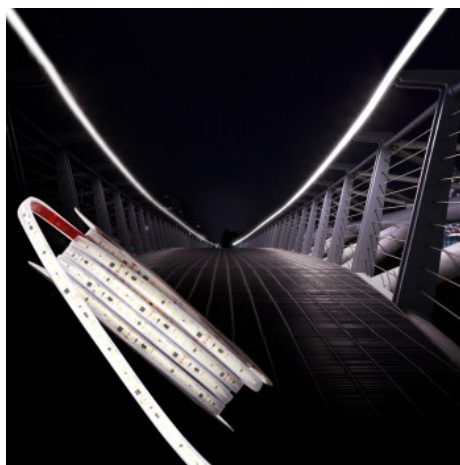

380W

Tira LED 220V - 380W (2400xSMD2835) - 12mm - Apta exterior: IP67 - Rollo 20 metros

Ref. B1540

Tira LED 220V apta para exterior en rollo de 20 metros. Se conecta directamente a la corriente eléctrica sin necesidad de transformador ni rectificador. Incorpora chips LED SMD2835 de alta calidad con una densidad de 120 chips/metro, que le confieren una potencia total de 380W y una elevada intensidad lumínica de 35720 lúmenes. Cuenta con la posibilidad de realizar cortes cada 10 cm, por lo que resulta muy versátil para distintos proyectos lumínicos. Su gran flexibilidad le permite adaptarse a casi cualquier superficie y además es apta para uso en exterior gracias a su alto grado de protección: IP67, que la protege de factores externos tales como lluvia, polvo o humedad. Presenta un ángulo de apertura del haz de luz de 180° y un alto índice de reproducción cromática (CRI>90), que le permite reproducir los colores fielmente, en forma similar a la luz natural. Disponible en blanco cálido (2700K), blanco neutro (4000K) y blanco frío (6000K). Por sus características, resulta ideal para instalar en lugares donde se requiere una alta luminosidad.

Datos del producto

Tonalidad	Blanco frío, Blanco neutro, Blanco cálido
Kelvin (K)	6000, 4000, 2700
Lumens (Lm)	32600, 35720
Eficiencia (Lm/w)	96
CRI	90-95
Ángulo de apertura (°)	180
Tipo de LED	SMD 2835
Potencia (W)	380
Tensión Nominal (V)	220 - 240 V/AC
Frecuencia (Hz)	50 - 60
Uso Exterior	Si
IP	IP67
Rango temperatura	-20°C ~ +40°C
Frecuencia de uso	Normal
Certificados	CE, ROHS
Garantía	Según garantía legal: 3 años
Potencia/m (W/m)	19
Nº Chips/metro	120