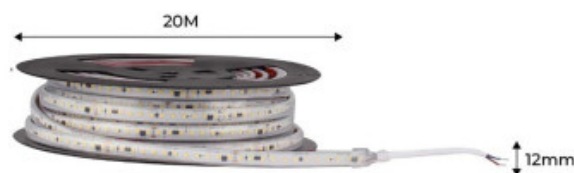

380W

Tira LED 220V - 380W (2400xSMD2835) - 12mm - Apta exterior: IP67 - Rollo 20 metros

Ref. B1540

Tira LED 220V apta para exterior en rollo de 20 metros. Se conecta directamente a la corriente eléctrica sin necesidad de transformador ni rectificador. Incorpora chips LED SMD2835 de alta calidad con una densidad de 120 chips/metro, que le confieren una potencia total de 380W y una elevada intensidad lumínica de 35720 lúmenes. Cuenta con la posibilidad de realizar cortes cada 10 cm, por lo que resulta muy versátil para distintos proyectos lumínicos. Su gran flexibilidad le permite adaptarse a casi cualquier superficie y además es apta para uso en exterior gracias a su alto grado de protección: IP67, que la protege de factores externos tales como lluvia, polvo o humedad. Presenta un ángulo de apertura del haz de luz de 180° y un alto índice de reproducción cromática (CRI>90), que le permite reproducir los colores fielmente, en forma similar a la luz natural. Disponible en blanco cálido (2700K), blanco neutro (4000K) y blanco frío (6000K). Por sus características, resulta ideal para instalar en lugares donde se requiere una alta luminosidad.

Datos del producto

Tonalidad	Blanco frío, Blanco neutro, Blanco cálido
Kelvin (K)	6000, 4000, 2700
Lumens (Lm)	32600, 35720
Eficiencia (Lm/w)	96
CRI	90-95
Ángulo de apertura (°)	180
Tipo de LED	SMD 2835
Potencia (W)	380
Tensión Nominal (V)	220 - 240 V/AC
Frecuencia (Hz)	50 - 60
Uso Exterior	Si
IP	IP67
Rango temperatura	-20°C ~ +40°C
Frecuencia de uso	Normal
Certificados	CE, ROHS
Garantía	Según garantía legal: 3 años
Potencia/m (W/m)	19
Nº Chips/metro	120

Adhesivo 3M

Variantes del producto

Referencia

Atributos

B1540-BN

Color de luz - Blanco neutro 4000K

B1540-BF

Color de luz - Blanco frío 6500K