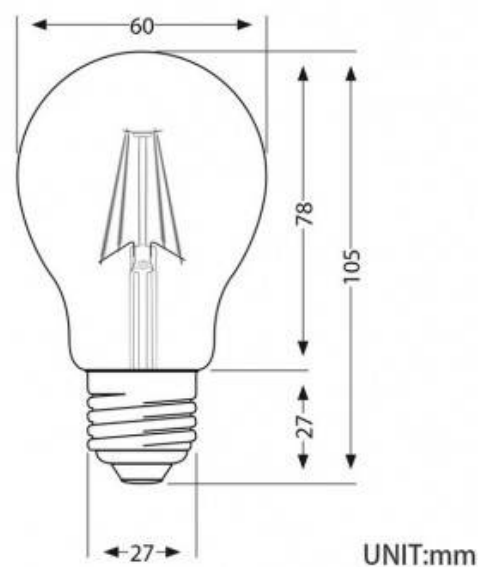

Bombilla E27 Osram PARATHOM RETROFIT CLASSIC A 7W

Ref. 01351

Bombilla LED Osram parathom Retrofit classic E27 A60 6,5W NO REGULABLEP
 CLAS A 60 6.5 W/4000K E27LEDPCLA60D 7W/827 230v Fil E27 FS1 EAN:
 4058075439412LEDPCLA60D 7W/840 230v Fil E27 FS1 EAN:
 4058075817173Disponible en blanco cálido 2700K y blanco neutro 4000KCasquillo
 E27Potencia 6,5WLumens 806Disponible en 2700K y 4000K

Datos del producto

Tonalidad	Blanco neutro, Blanco cálido
Kelvin (K)	4000K, 2700K
Lumens (Lm)	806
Casquillo	E27

Variantes del producto

Referencia

Atributos

0961654

Color de luz - Blanco cálido 2700K

0817173