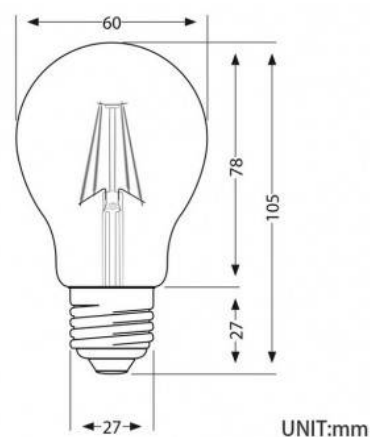

Bombilla E27 Osram PARATHOM RETROFIT CLASSIC A 7W

Ref. 01351

Bombilla LED Osram parathom Retrofit classic E27 A60 6,5W NO REGULABLEP
 CLAS A 60 6.5 W/4000K E27LEDPCLA60D 7W/827 230v Fil E27 FS1 EAN:
 4058075439412LEDPCLA60D 7W/840 230v Fil E27 FS1 EAN:
 4058075817173Disponible en blanco cálido 2700K y blanco neutro 4000KCasquillo
 E27Potencia 6,5WLumens 806Disponible en 2700K y 4000K

Datos del producto

Tonalidad	Blanco neutro, Blanco cálido
Kelvin (K)	4000K, 2700K
Lumens (Lm)	806
Casquillo	E27

Variantes del producto

Referencia

Atributos

0961654

Color de luz - Blanco cálido 2700K

0817173