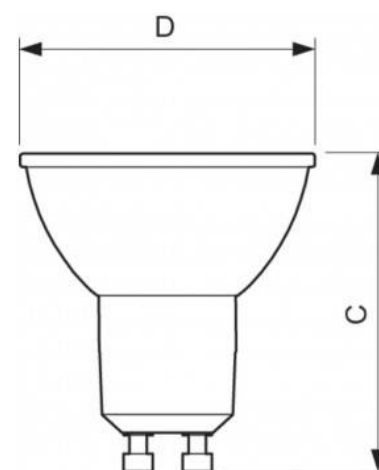

Bombilla LED GU10 7W 60° 670lm - Corepro LEDspot Philips

Ref. 81333101

Bombilla LED GU10 de 7W y una intensidad lumínica de 670 lúmenes. Ángulo de apertura de luz de 60 grados. Bombilla LED no regulable con una elevada eficacia lumínica de 95lm/W. Bombillas LED de Philips de la gama Corepro LEDSpot, con bombillas LED con las mejores prestaciones. Ahorro energético del 85%. Equivale a 90W de las bombillas convencionales. Índice de reproducción cromática de 80. Temperatura de color de 3000°K, ideal para habitaciones, restaurantes, hoteles, pasillos, salas, de estar, escaleras, vestíbulos, etc..220-240V/ACFactor de potencia 0.53000°KNo Regulable