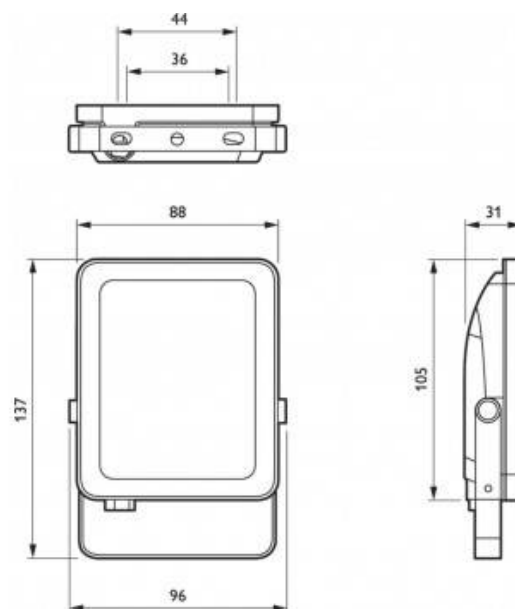

Datos del producto