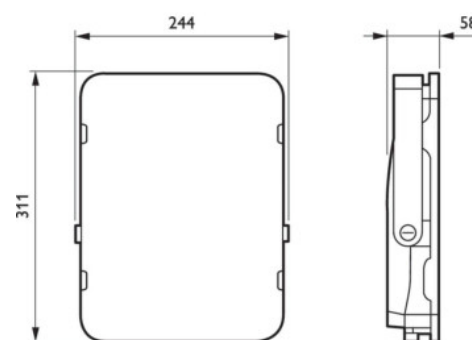

Proyector LED 100W 10500lm IP65 - Philips

Ref. 33125699

Proyector LED de 100W y una intensidad lumínica elevada de 10500lm. De la marca Philips la mejor iluminación, con garantía incluida, con los productos de alta calidad Philips LEDinaire. Permite cambiar las luminarias convencionales de hasta 200W con un ahorro del 60%. Fácil instalación y larga vida útil. Ideal para colocar como iluminación general exterior, vallas publicitarias y fachadas, jardines, instalaciones deportivas e industriales, etc. Temperatura de color blanco neutra de 4000°K. Eficiencia lumínica de 105lm/W. Para uso en exterior, grado de protección IP65. Ángulo de apertura de 100 grados. Entrega en 15 Días. Altura total: 311mm. Anchura total: 58mm. Longitud total: 244mm