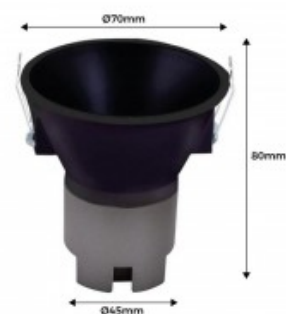

Foco LED empotrable 6W "KOPPA"- Óptica 15° - Corte Ø 65mm - Bajo UGR

Ref. MODR6-15

Foco LED empotrable de 6W de potencia con tecnología anti-deslumbramiento que garantiza máximo confort visual. Fabricado con componentes de máxima calidad, incorpora un driver LIFUD y chip LED Cree que permite una iluminación potente y definida, en un ángulo de 15°. Disponible en blanco y negro y en dos temperaturas de color: blanco cálido y blanco neutro.

Datos del producto

Tonalidad	Blanco neutro, Blanco cálido
Kelvin (K)	4000, 2700
Lumens (Lm)	500
CRI	80-85
Ángulo de apertura (°)	15°
UGR	UGR19
Tipo de LED	COB
Dimmable	No
Potencia (W)	6
Tensión Nominal (V)	220 - 240 V/AC
Driver	Lifud
Orientable	No
Dimensiones (mm) LxIxh	Ø 70 x 77
Material	Plástico, Aluminio
Uso Exterior	No
IP	IP20
Certificados	CE, ROHS
Garantía	Según garantía legal: 3 años

Ø65mm

Dimensiones de corte (mm)	Ø 65
Montaje	Empotrable

Variantes del producto

Referencia	Atributos	
MODR6-15-B-2700	Color de luz - Blanco cálido 2700K,Color exterior - Blanco,Óptica - 15°	
MODR6-15-B-4000	Color de luz - Blanco neutro 4000K,Color exterior - Blanco,Óptica - 15°	
MODR6-15-N-2700	Color de luz - Blanco cálido 2700K,Color exterior - Negro,Óptica - 15°	
MODR6-15-N-4000	Color de luz - Blanco neutro 4000K,Color exterior - Negro,Óptica - 15°	