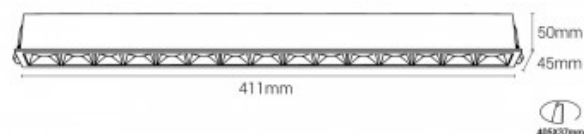

Datos del producto

Tonalidad	Blanco cálido
Kelvin (K)	2700
CRI	90-95
UGR	UGR18
Potencia (W)	30
Factor de potencia (cosφ)	0.9
Certificados	CE, ROHS
Garantía	Según garantía legal: 3 años