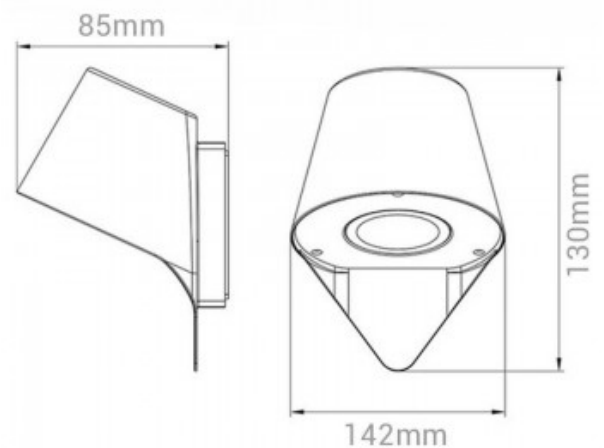

Datos del producto

Uso Exterior

Si