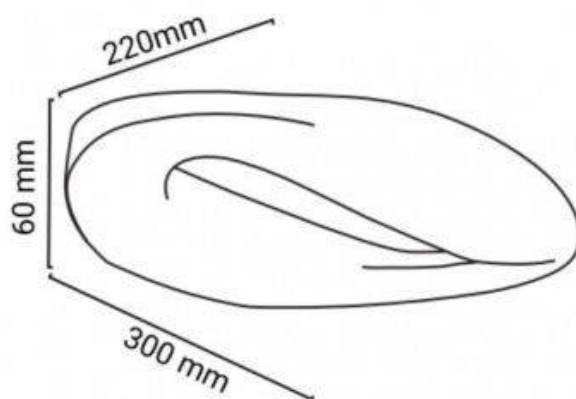

### Ref. LN1525

Apique de Pared de diseño moderno con potencia de 9W y una intensidad lumínica de 855lm. Fabricado en aluminio de alta calidad, con diferentes acabados. Crea un ambiente agradable con un blanco cálido de 3000°K. Ideal para la instalación en pasillos o cualquier estancia de interior en hoteles, bares, restaurantes, hospitales o en el hogar. Medidas: 300x60x220mm.220-240V/AC9W3000°KIP20 CRI >85855lm300X60X220mm

### Datos del producto

Tonalidad	Blanco cálido
Kelvin (K)	3000
CRI	80-85
Potencia (W)	90
Tensión Nominal (V)	220 - 240 V AC
IP	IP20
Montaje	Superficie
Estilo	Minimalista