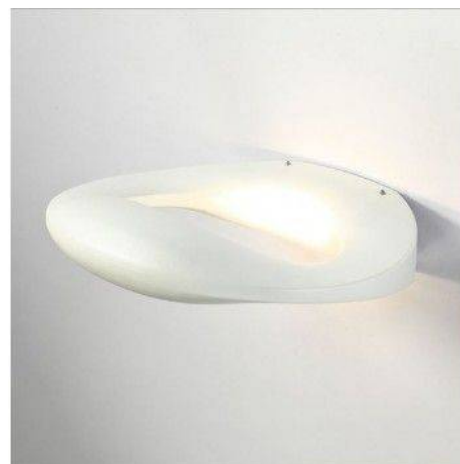

APLIQUES DE PARED DE INTERIOR  
"DALI"

## Apique de pared interior moderno "DALI" 9W

### Ref. LN1525

Apique de Pared de diseño moderno con potencia de 9W y una intensidad lumínica de 855lm. Fabricado en aluminio de alta calidad, con diferentes acabados. Crea un ambiente agradable con un blanco cálido de 3000°K. Ideal para la instalación en pasillos o cualquier estancia de interior en hoteles, bares, restaurantes, hospitales o en el hogar. Medidas: 300x60x220mm.220-240V/AC9W3000°KIP20 CRI >85855lm300X60X220mm

## Variantes del producto

**Referencia**

**Atributos**

LN1525-G

Color exterior - Gris

LN1525-B

Color exterior - Blanco