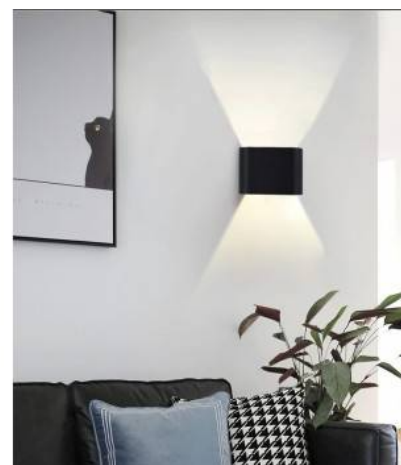

Apliques de pared interior "UP and Down" G9

Ref. LN1551

Aplique de Pared de diseño moderno fabricado en aluminio de alta calidad, con múltiples acabados. Con ángulo de iluminación LED hacía arriba y hacía abajo. De uso exclusivo para interiores, ideal para colocar en pasillos, comedores, salas de estar, restaurantes, hoteles, bares, cafeterías, etc. Medidas: 165x80x102mm.**No incluye bombilla** G9220-240V/ACG9Potencia Máx 40WIP20 165x80x102mm

Datos del producto

Variantes del producto

Referencia

Atributos

LN1551-B

Color exterior - Blanco

LN1551-N

Color exterior - Negro