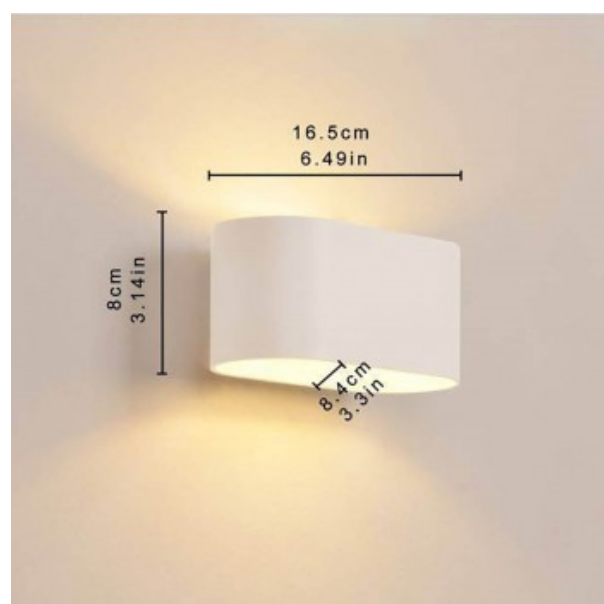

Apliques de pared interior "UP and Down" G9

Ref. LN1551

Aplique de Pared de diseño moderno fabricado en aluminio de alta calidad, con múltiples acabados. Con ángulo de iluminación LED hacía arriba y hacía abajo. De uso exclusivo para interiores, ideal para colocar en pasillos, comedores, salas de estar, restaurantes, hoteles, bares, cafeterías, etc. Medidas: 165x80x102mm.**No incluye bombilla** G9220-240V/ACG9Potencia Máx 40WIP20 165x80x102mm

Datos del producto

Variantes del producto

Referencia

Atributos

LN1551-B

Color exterior - Blanco

LN1551-N

Color exterior - Negro