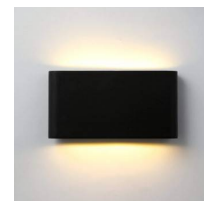

Apliques de pared interior "UP and Down" G9

Ref. LN1551

Aplique de Pared de diseño moderno fabricado en aluminio de alta calidad, con múltiples acabados. Con ángulo de iluminación LED hacía arriba y hacía abajo. De uso exclusivo para interiores, ideal para colocar en pasillos, comedores, salas de estar, restaurantes, hoteles, bares, cafeterías, etc. Medidas: 165x80x102mm.**No incluye bombilla** G9220-240V/ACG9Potencia Máx 40WIP20 165x80x102mm

Datos del producto

Variantes del producto

Referencia

Atributos

LN1551-B

Color exterior - Blanco

LN1551-N

Color exterior - Negro