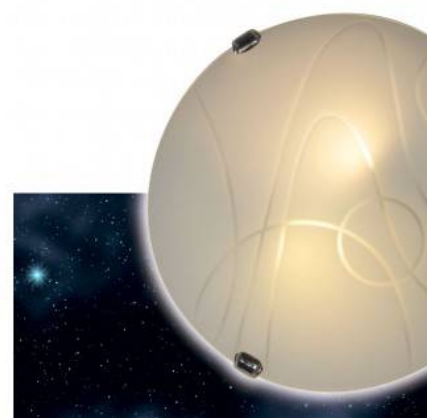

Plafón para techo o pared de cristal moderno VETRO "Luna Piena" 2xE27

Ref. L5051-CR2

Plafón para techo o pared de cristal moderno. De diseño redondo, moderno y elegante. Con finas líneas en la cobertura de cristal. Se puede añadir en cualquier lugar de interior. Cobertura de cristal mate translúcido, con forma de luna. La cobertura de cristal se sujeta con tres solapas metálicas. Dos casquillos E27 con potencia máxima de 60W, cada una de las bombillas E27. Dimensiones de Ø300X80mm. ****NO INCLUYE LAS BOMBILLAS E27****230V/AC2xE27Ø300X80mmIP20

Datos del producto

Tensión Nominal (V)	230V/AC
Frecuencia (Hz)	50-60Hz
Casquillo	2xE27
Orientable	No
Dimensiones (mm) LxIxh	Ø300x80
Material	Cristal
Uso Exterior	No
IP	IP20
Rango temperatura	-20°C ~ +40°C
Frecuencia de uso	Normal
Clase eficiencia energética	A+ (2021)
Certificados	CE, ROHS
Garantía	Según garantía legal: 3 años