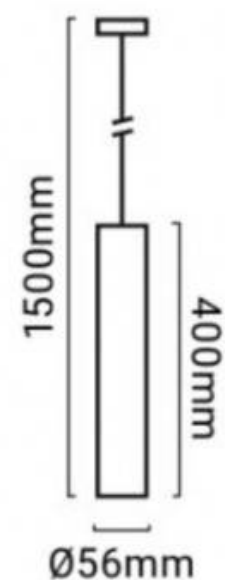

Lámpara colgante "TUBO" GU10 1.5Mts

Ref. LN3005

Lámpara colgante TUBO, con diseño moderno y forma cilíndrica. Con casquillo GU10, sin bombilla incluida, de un máximo de 50W de potencia. El cable es regulable a través del florón, con una altura máxima del total de la lámpara de 1500mm. Ideal para instalar encima de cualquier plataforma horizontal. ****BOMBILLA NO INCLUIDA****220-240V/ACGU10IP20Ø56x400mmMáx. 50W

Datos del producto

Tensión Nominal (V)	220-240V/AC
Frecuencia (Hz)	50-60Hz
Sensor	No
Casquillo	GU10
Orientable	No
Dimensiones (mm) LxIxh	1500
Material	Aluminio
Uso Exterior	No
IP	IP20
Rango temperatura	-20°C ~ +40°C
Frecuencia de uso	Intensivo
Certificados	CE, ROHS
Garantía	Según garantía legal: 3 años
Estilo	Minimalista

Variantes del producto

Referencia	Atributos	
LN3005-N	Color exterior - Negro	
LN3005-B	Color exterior - Blanco	