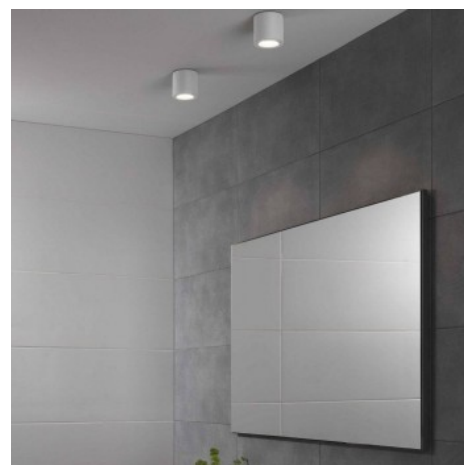

## Aplique de techo aluminio orientable "TUB" - GU10

### Ref. B995

Aplique de techo de dimensiones compactas, con un diseño elegante y minimalista. Está fabricado en aluminio de alta calidad y se encuentra disponible en color negro o blanco. Admite bombilla GU10, que puede orientarse de acuerdo a las necesidades. \*Bombilla no incluida\*

## Variantes del producto

**Referencia**

**Atributos**

B995-N

Color exterior - Negro

B995-B

Color exterior - Blanco