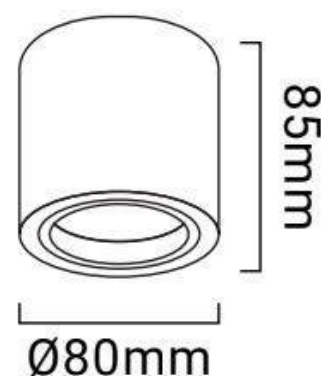

## Aplique de techo aluminio orientable "TUB" - GU10

### Ref. B995

Aplique de techo de dimensiones compactas, con un diseño elegante y minimalista. Está fabricado en aluminio de alta calidad y se encuentra disponible en color negro o blanco. Admite bombilla GU10, que puede orientarse de acuerdo a las necesidades. \*Bombilla no incluida\*

### Datos del producto

Tensión Nominal (V)	220 - 240 V AC
Frecuencia (Hz)	50 - 60
Casquillo	GU10
Orientable	Sí
Dimensiones (mm) LxIxh	Ø80X85
Material	Aluminio
Uso Exterior	No
IP	IP20
Rango temperatura	-20°C ~ +40°C
Frecuencia de uso	Intensivo
Certificados	CE, ROHS
Garantía	Según garantía legal: 3 años
Montaje	Superficie
Estilo	Minimalista

## Variantes del producto

**Referencia**

**Atributos**

B995-N

Color exterior - Negro

B995-B

Color exterior - Blanco