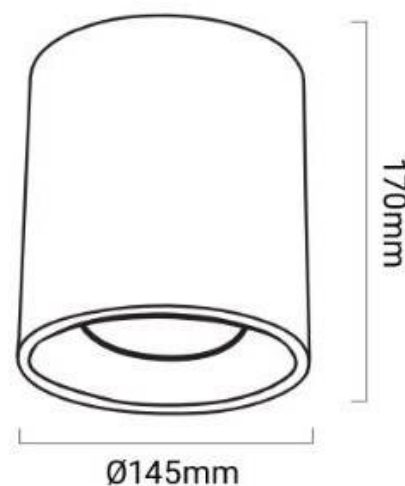

Lámpara de techo "SARA" 40W Driver PHILIPS

Ref. B7750

Aplique de techo LED de forma cilíndrica. Driver Phillips. Chip COB. Ideal para instalar en comercios, escaparates, hoteles y cualquier zona interior. Fabricado en aluminio de alta calidad lacado de blanco. Esta iluminación led tiene un alto rendimiento lumínico con una potencia de 40W. Driver Philips 40W. Medidas: Ø145x170mm

Datos del producto

Tonalidad	Blanco frío, Blanco neutro, Blanco cálido
Kelvin (K)	6000, 4000, 2700
Lumens (Lm)	4000, 4200, 4400
Ángulo de apertura (°)	25
UGR	No
Tipo de LED	COB
Dimmable	No
Sensor	No
Material	Aluminio
Uso Exterior	No
IP	IP20
Rango temperatura	-20°C ~ +40°C
Frecuencia de uso	Intensivo
Certificados	CE, ROHS
Garantía	Según garantía legal: 3 años