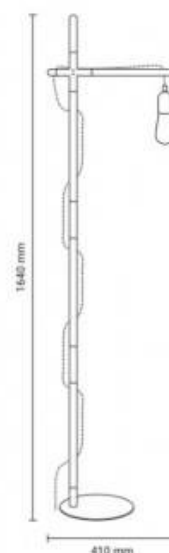

## Lámpara de pie de madera "NATURAL WOOD"

### Ref. LM125

Lámpara de pie con diseño moderno, fabricada en aluminio de color blanco o negro mate, que combina con la estructura de madera. La cuerda que rodea la lámpara es de color blanco y negro.\*\*No incluye bombilla E27\*\*E2760W220-240V/AC

### Datos del producto

UGR	No
Dimmable	No
Tensión Nominal (V)	220-240V/AC
Frecuencia (Hz)	50-60Hz
Casquillo	E27
Dimensiones (mm) LxIxh	410x1640
Material	Aluminio, Madera
Uso Exterior	No
IP	IP20
Rango temperatura	-20°C ~ +40°C
Frecuencia de uso	normal
Certificados	CE, ROHS
Garantía	Según garantía legal: 3 años
Estilo	Nórdico

## Variantes del producto

**Referencia**

**Atributos**

LM125-B

Color exterior - Blanco

LM125-N

Color exterior - Negro