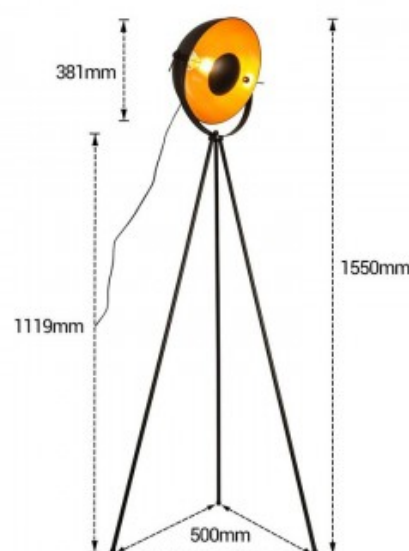

Lámpara de pie vintage con trípode "GALILEN"

Ref. LV428

Las lámparas de pie "GALILEN" son ideales para colocar en cualquier estancia de interior. El cabezal dorado es orientable y contiene un trípode con tres patas. El cuerpo de la lámpara está fabricado de aluminio negro mate. Lámpara vintage casquillo E27, la bombilla no está incluida. Con una potencia máxima de 60W. Dimensiones de 500x1550mm. Diámetro de la cabeza 32cm.*NO INCLUYE BOMBILLA*

Datos del producto

Tensión Nominal (V)	230V
Frecuencia (Hz)	50Hz
Sensor	No
Casquillo	E27
Orientable	Sí
Dimensiones (mm) LxIxh	500x1550
Material	Aluminio
Uso Exterior	No
IP	IP20
Rango temperatura	-20°C ~ +40°C
Frecuencia de uso	Normal
Certificados	CE, ROHS
Garantía	Según garantía legal: 3 años
Montaje	Superficie