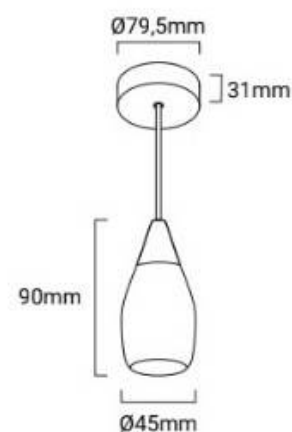

Lámpara colgante "COALUM" 7W

Ref. L3046

Lámpara colgante de diseño moderno, fabricada en aluminio con una cobertura de color rosa dorado en la parte superior. Es perfecta para ambientes con decoración moderna o nórdica. Disponible en color blanco o negro mate, la lámpara colgante "COALUM" combina a la perfección con tonos blancos, negros, y grises. 7W2700K220-240V/AC595lmSMD5050KeGu24°

Datos del producto

Tonalidad	Blanco cálido
Kelvin (K)	2700K
Lumens (Lm)	595
UGR	No
Dimmable	No
Sensor	No
Orientable	No
Dimensiones (mm) LxIxh	Ø45X90mm; Ø79,5X31mm
Material	Aluminio
Uso Exterior	No
IP	IP20
Rango temperatura	-20°C ~ +40°C
Frecuencia de uso	Intensivo
Certificados	CE, ROHS
Garantía	Según garantía legal: 3 años
Montaje	Suspensión