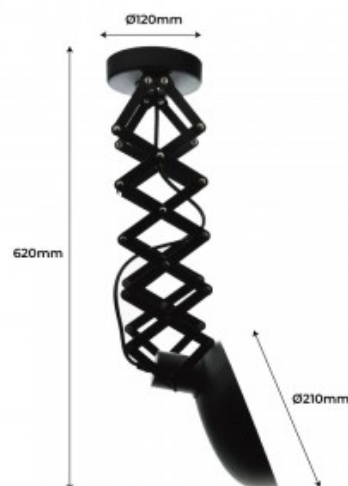

Lámpara de techo vintage extensible - E27

Ref. L3034

Lámpara de techo con fuelle extensible de estilo vintage industrial fabricado en aluminio con acabados de alta calidad y disponible en color negro mate. Inspirada en las típicas lámparas de taller para zonas de trabajo. Perfecta para estudios y dormitorios que pretendan dar un aire industrial al ambiente. Su brazo extensible y su cabezal orientable permiten amplias posibilidades para dirigir el haz de luz. Cuenta con casquillo E27. ****Bombilla no incluida****

Datos del producto

Tensión Nominal (V)	220 - 240 V AC
Frecuencia (Hz)	50 - 60
Sensor	No
Casquillo	E27
Orientable	Sí
Dimensiones (mm) LxIxh	Ø210 x 620
Material	Aluminio
Uso Exterior	No
IP	IP20
Rango temperatura	-20°C ~ +40°C
Frecuencia de uso	normal
Clase eficiencia energética	A+ (2021)
Certificados	CE, ROHS
Garantía	Según garantía legal: 3 años
Montaje	Superficie
Potencia máxima (W)	40
Estilo	Industrial, Vintage

Variantes del producto

Referencia

Atributos

L3034-N

Color exterior - Negro