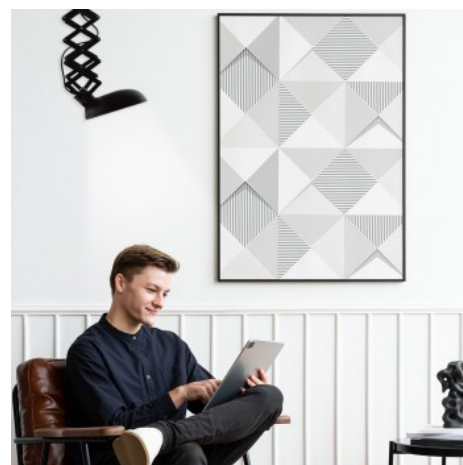

Lámpara de techo vintage extensible - E27

Ref. L3034

Lámpara de techo con fuelle extensible de estilo vintage industrial fabricado en aluminio con acabados de alta calidad y disponible en color negro mate. Inspirada en las típicas lámparas de taller para zonas de trabajo. Perfecta para estudios y dormitorios que pretendan dar un aire industrial al ambiente. Su brazo extensible y su cabezal orientable permiten amplias posibilidades para dirigir el haz de luz. Cuenta con casquillo E27. ****Bombilla no incluida****