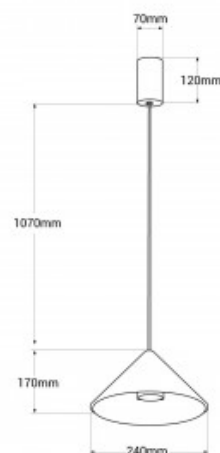

Lámpara colgante diseño "Cima" - 13W - Driver Eaglerise - Blanco cálido

Ref. L3044

Lámpara colgante de diseño moderno y minimalista, con pantalla cónica de aluminio prensado disponible en color blanco y negro. Proporciona una iluminación focal, en un ángulo de 24° en tonalidad blanco cálido (2700K), con una potencia de 13W. Puede instalarse en salones, en barras de cocina, comercios, o cualquier espacio interior de estilo contemporáneo, donde aportará elegancia y distinción.

Datos del producto

Tonalidad	Blanco cálido
Kelvin (K)	2700
Lumens (Lm)	1100
Ángulo de apertura (°)	24
Tipo de LED	SMDG121
Dimmable	No
Potencia (W)	13
Driver	Eaglerise
Orientable	No
Material	Aluminio
Uso Exterior	No
IP	IP20
Rango temperatura	-20°C ~ +40°C
Frecuencia de uso	Normal
Certificados	CE, ROHS
Garantía	Según garantía legal: 3 años
Montaje	Suspensión
Estilo	Minimalista