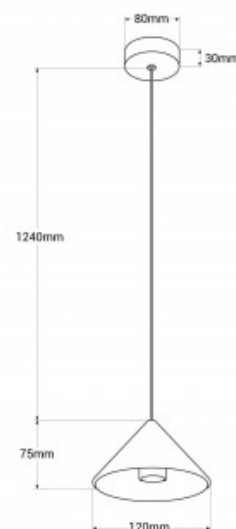

Lámpara colgante diseño "Cima" - 6W - Driver Eaglerise - Blanco cálido

Ref. L3041

Lámpara colgante de diseño moderno y minimalista, con pantalla cónica de aluminio prensado disponible en color blanco y negro. Proporciona una iluminación focal, en un ángulo de 24° en tonalidad blanco cálido (2700K), con una potencia de 6W. Puede instalarse en salones, en barras de cocina, comercios, o cualquier espacio interior de estilo contemporáneo, donde aportará elegancia y distinción.

Datos del producto

Tonalidad	Blanco cálido
Kelvin (K)	2700
Lumens (Lm)	510
CRI	85-90
Ángulo de apertura (°)	24
Tipo de LED	SMD 5050
Dimmable	No
Potencia (W)	6
Tensión Nominal (V)	220 - 240 V AC
Frecuencia (Hz)	50 - 60
Driver	Eaglerise
Sensor	No
Orientable	No
Dimensiones (mm) LxIxh	120x75x1240
Material	Aluminio
Uso Exterior	No
Rango temperatura	-20°C ~ +40°C
Frecuencia de uso	Normal