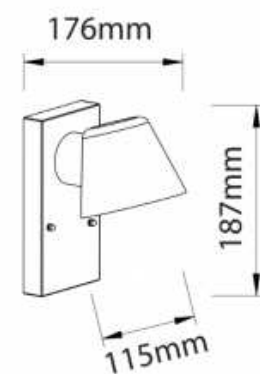

Aplique de pared exterior "Styl" GU10 IP44

Ref. L1553

Apliques de exterior, de diseño moderno y elegante. Con grado de protección IP44, no se oxida y es resistente al polvo, humedad y suciedad, Fabricado en aluminio, con acabado negro mate. Estos apliques de pared se pueden instalar tanto en exterior como en interior, la instalación es muy sencilla. Integra un casquillo para bombilla LED GU10 de potencia máxima 35W, la bombilla no viene incluida. Iluminación exterior ideal para jardines, hoteles, habitaciones, balcones, tiendas, etc. Medidas: 176x115x187mm** Bombilla LED GU10 no incluida **

Datos del producto

Tensión Nominal (V)	220-240V/AC
Frecuencia (Hz)	50 - 60
Casquillo	GU10
Dimensiones (mm) LxIxh	176x115x187
Material	Aluminio
Uso Exterior	Si
IP	IP44
Certificados	CE, ROHS
Garantía	Según garantía legal: 3 años
Potencia máxima (W)	35