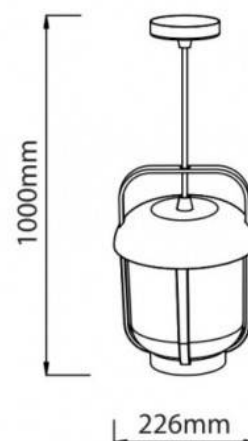

Lámpara colgante exterior "Serène" IP54 E27

Ref. L1560

Lámpara colgante exterior "Serène". Fabricado de aluminio con forma de farol en acabado negro mate. Con grado de protección IP54 estas lámparas se pueden instalar tanto en exterior como en interior. Esta lámpara colgante no se oxida, es resistente al agua, a la humedad, polvo y suciedad. Con casquillo para bombilla LED E27 de potencia máxima 60W, la bombilla LED no viene incluida. Se utiliza sobretodo como iluminación LED decorativa en jardines, hoteles, balcones, fachadas, etc. Dimensiones: 226x1000mm. El cable se puede regular a través del florón de aluminio. Ideal para decorar un ambiente vintage.- Bombilla E27 no incluida -

Datos del producto

Tensión Nominal (V)	220-240
Frecuencia (Hz)	50 - 60
Casquillo	E27
Dimensiones (mm) LxIxh	226x1000
Material	Aluminio
Uso Exterior	Si
IP	IP54
Certificados	CE, ROHS
Garantía	Según garantía legal: 3 años

Variantes del producto

Referencia

Atributos

L1560-N

Color exterior - Negro