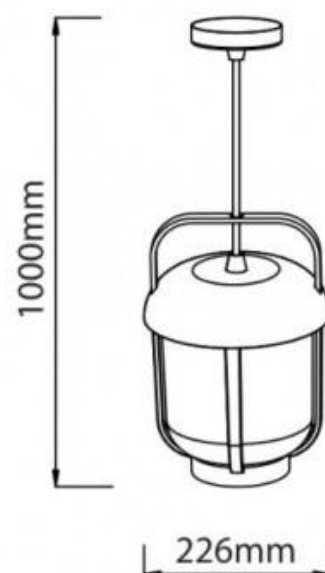

Lámpara colgante exterior "Serène" IP54 E27

Ref. L1560

Lámpara colgante exterior "Serène". Fabricado de aluminio con forma de farol en acabado negro mate. Con grado de protección IP54 estas lámparas se pueden instalar tanto en exterior como en interior. Esta lámpara colgante no se oxida, es resistente al agua, a la humedad, polvo y suciedad. Con casquillo para bombilla LED E27 de potencia máxima 60W, la bombilla LED no viene incluida. Se utiliza sobretodo como iluminación LED decorativa en jardines, hoteles, balcones, fachadas, etc. Dimensiones: 226x1000mm. El cable se puede regular a través del florón de aluminio. Ideal para decorar un ambiente vintage.- Bombilla E27 no incluida -

Datos del producto

Tensión Nominal (V)	220-240
Frecuencia (Hz)	50 - 60
Casquillo	E27
Dimensiones (mm) LxIxh	226x1000
Material	Aluminio
Uso Exterior	Si
IP	IP54
Certificados	CE, ROHS
Garantía	Según garantía legal: 3 años

Variantes del producto

Referencia

Atributos

L1560-N

Color exterior - Negro