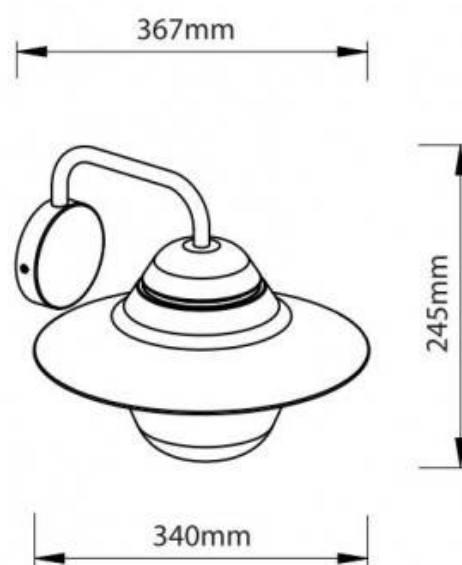

## Aplique de pared exterior "HAT" IP44 E27

Ref. L1558

Modernos apliques de pared exterior. Con grado de protección IP44, para instalar tanto en exterior como en interior. El aplique de pared "Hat" está fabricado de aluminio lacado de color negro mate, con forma de sombrero y una cobertura ópala ovalada. Integra un casquillo portalámparas E27, con una potencia máxima de 60W, la bombilla no viene incluida. Perfecta para instalar como iluminación LED exterior en jardines, parques, patios, balcones, etc. Con unas dimensiones de 340x367x245mm.\*\* Bombilla LED E27 NO incluida \*\*

### Datos del producto

Casquillo	E27
Uso Exterior	Si
IP	IP44
Certificados	CE, ROHS
Garantía	Según garantía legal: 3 años

## Variantes del producto

**Referencia**

**Atributos**

L1558-G

Color exterior - Gris