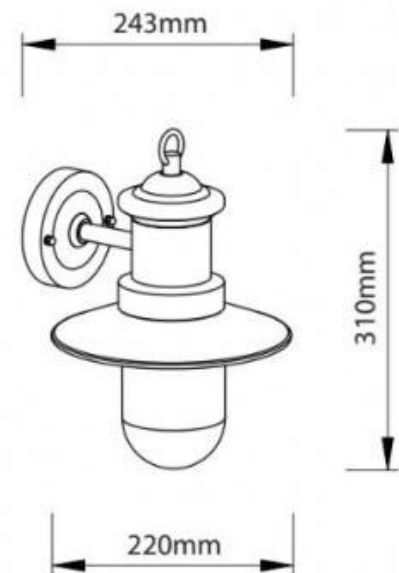

## Aplique de pared exterior rústico "Sea" IP44 E27

### Ref. L1557

Apliques de pared exterior, fabricado en aluminio fundido de alta calidad y lacado de color verde rústico. Estilo tradicional y rústico con diseño de farol ideal para jardines, patios. Integra un casquillo portalámparas E27, con una potencia máxima de 60W. Con protección IP44, es apto para montaje en exteriores, ya que soporta lluvia, humedad, polvo, suciedad y no se oxida. Crea un ambiente retro en cualquier estancia de exterior e interior.\*\* Bombilla LED E27 NO incluida \*\*

### Datos del producto

Tensión Nominal (V)	220-240V/AC
Casquillo	E27
Dimensiones (mm) LxIxh	220x243x310
Uso Exterior	Si
IP	IP44
Certificados	CE, ROHS
Garantía	Según garantía legal: 3 años
Potencia máxima (W)	60w